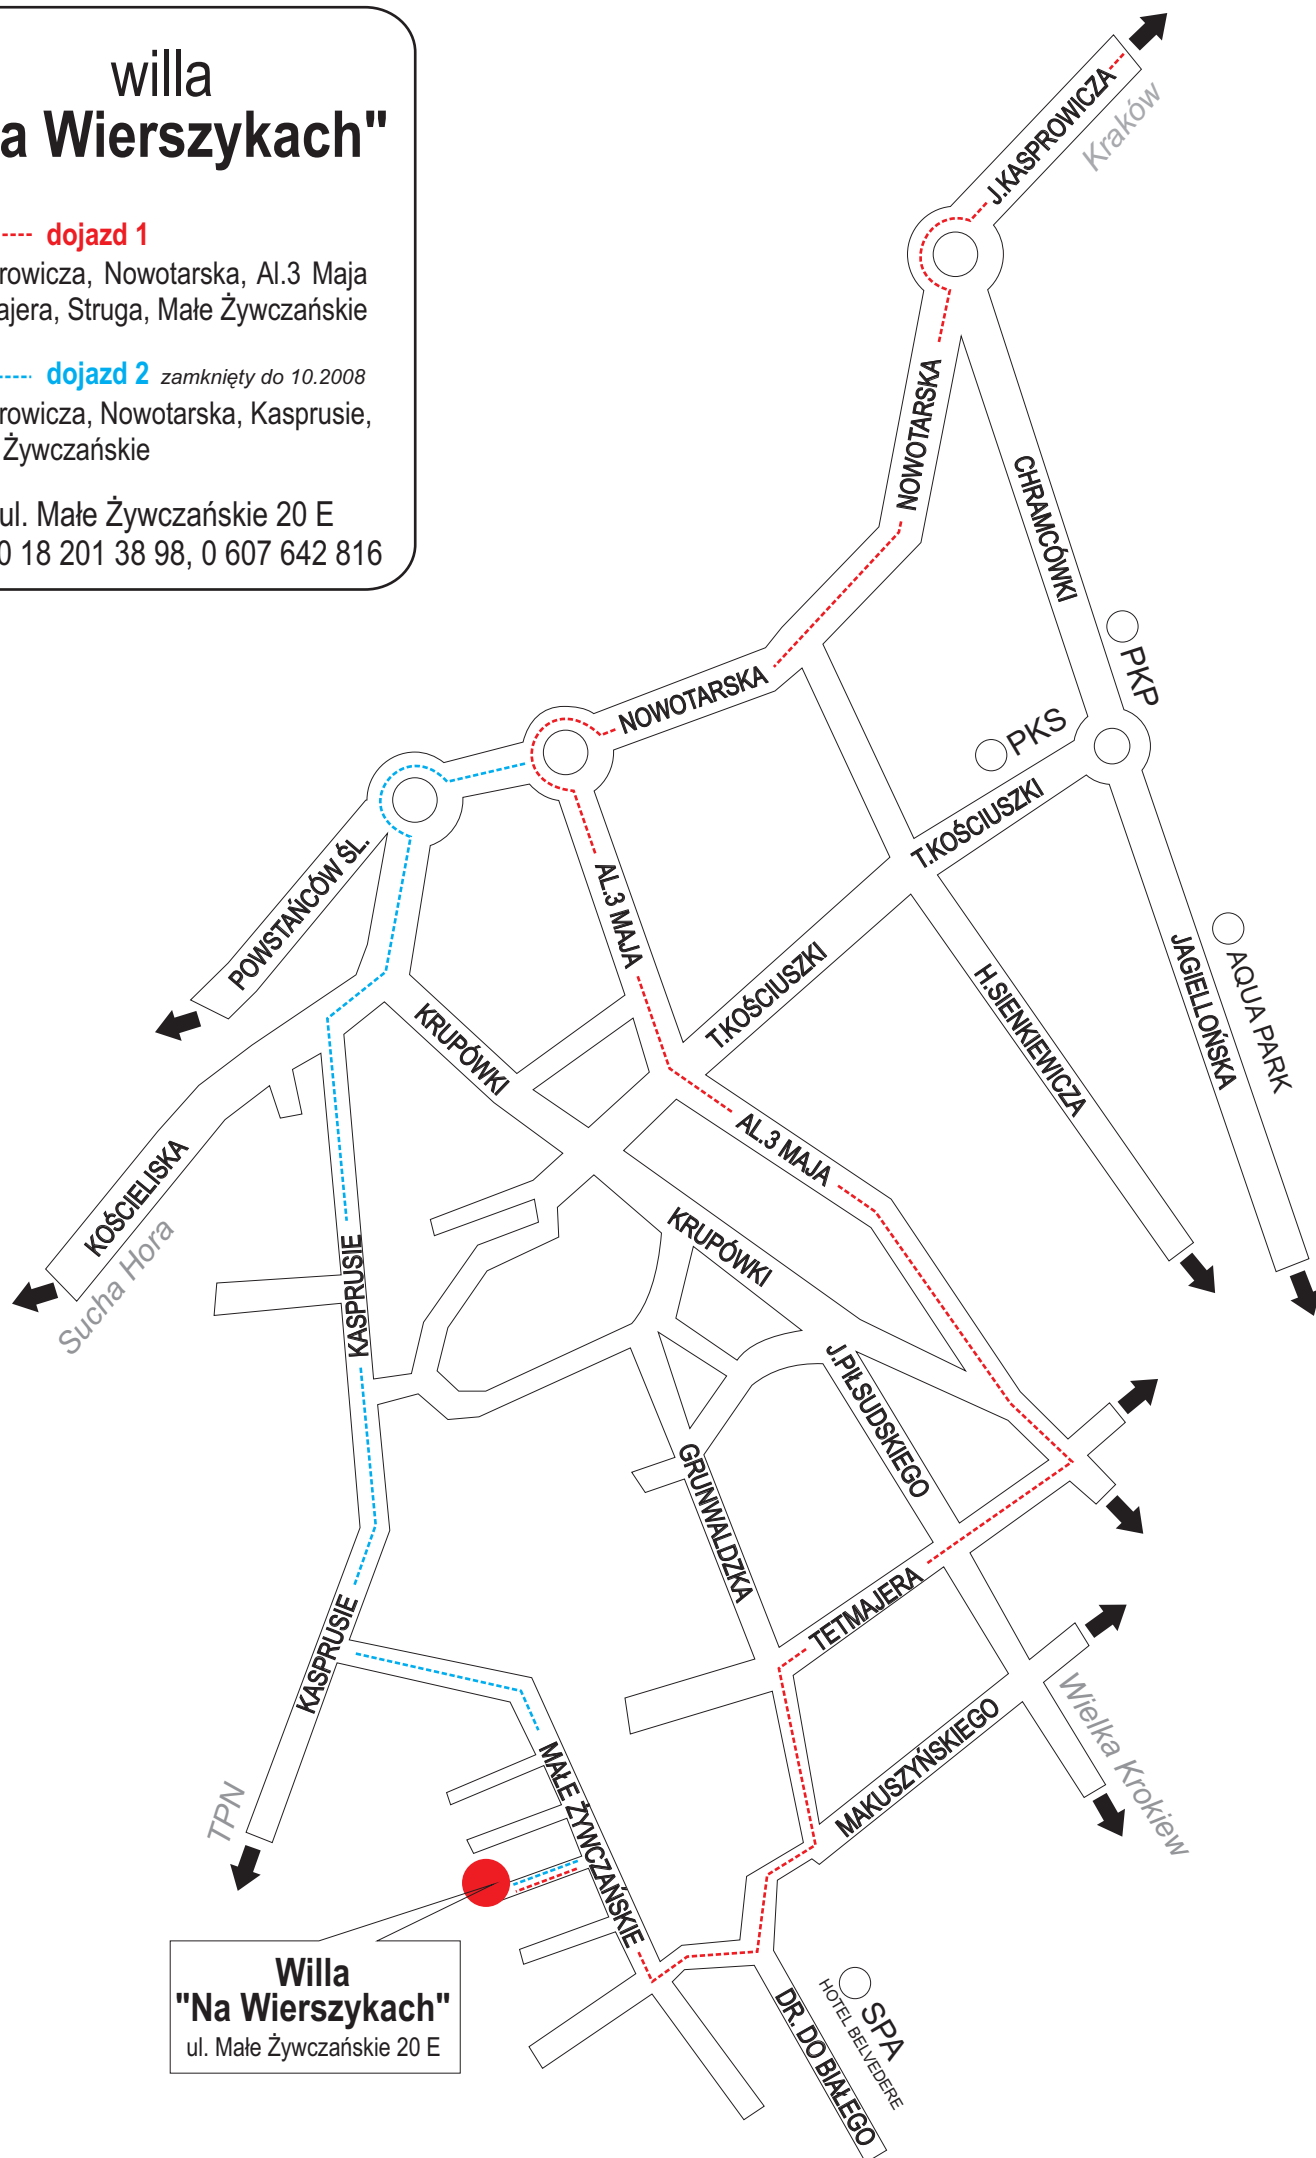

willa "Na Wierszykach"

----- dojazd 1

Kasprowicza, Nowotarska, Al.3 Maja
Tetmajera, Struga, Małe Żywczańskie

----- dojazd 2 zamknięty do 10.2008

Kasprowicza, Nowotarska, Kasprusie,
Małe Żywczańskie

ul. Małe Żywczańskie 20 E
tel. 0 18 201 38 98, 0 607 642 816

**Willa
"Na Wierszykach"**
ul. Małe Żywczańskie 20 E